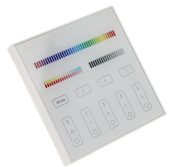

030-891

MANDO PARED DALI TACTIL 4 ZONAS RGB CCT

73,25 EUR +IVA

[Ver](#)