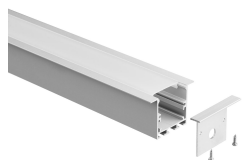

L504-1-NM

PERFIL
EMPOTRABLE L504
NEGRO MATE 2m

53,25 EUR +IVA

[Ver](#)