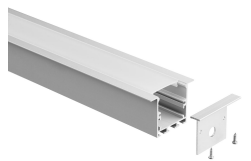

L503-NM

KIT PERFIL DE
PARED XL
L503+DIFUSOR
OPAL+2 TAPAS+3
GRAPAS NEGRO
MATE 2m

115,60 EUR +IVA

[Ver](#)

L503-PL

KIT PERFIL DE
PARED XL
L503+DIFUSOR
OPAL+2 TAPAS+3
GRAPAS PLATA 2m

102,80 EUR +IVA

[Ver](#)