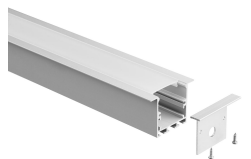

L503-NM

KIT PERFIL DE
PARED XL
L503+DIFUSOR
OPAL+2 TAPAS+3
GRAPAS NEGRO
MATE 2m

115,60 EUR +IVA

[Ver](#)

L503-PL

KIT PERFIL DE
PARED XL
L503+DIFUSOR
OPAL+2 TAPAS+3
GRAPAS PLATA 2m

102,80 EUR +IVA

[Ver](#)