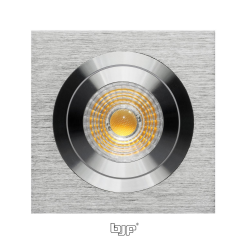

SPOT CUADRADO
BASCULANTE
ALUMINIO
Ø80x80mm
BLANCO MATE

7,82 EUR +IVA

[Ver](#)

28-NM

SPOT CUADRADO
BASCULANTE
ALUMINIO
Ø80x80mm NEGRO
MATE

7,82 EUR +IVA

[Ver](#)

28-RLL