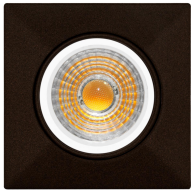

[Ver](#)

LJP
lighting

192-CR

SPOT CUADRADO
BASCULANTE
Ø74mm CROMO

7,30 EUR +IVA

[Ver](#)

LJP
lighting

192-MO