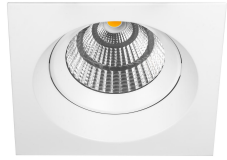

251C-BM-BC

DOWNLIGHT LED
CUADRADO
BLANCO MATE
25W 3000K 36°

95,34 EUR +IVA

[Ver](#)

LJP
lighting

251C-BM-BC-D

DOWNLIGHT LED
CUADRADO
BLANCO MATE
25W 3000K 36°
REGULABLE

152,02 EUR +IVA