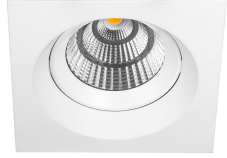

251C-BM-BC

DOWNLIGHT LED
CUADRADO
BLANCO MATE
25W 3000K 36°

95,34 EUR +IVA

[Ver](#)

LJP
lighting

251C-BM-BC-D

DOWNLIGHT LED
CUADRADO
BLANCO MATE
25W 3000K 36°
REGULABLE

152,02 EUR +IVA