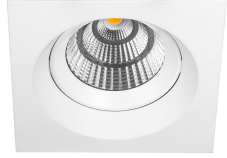

[Ver](#)

251C-BM-BC

DOWNLIGHT LED
CUADRADO
BLANCO MATE
25W 3000K 36°

95,34 EUR +IVA

[Ver](#)

251C-BM-BC-D

DOWNLIGHT LED
CUADRADO
BLANCO MATE
25W 3000K 36°
REGULABLE

152,02 EUR +IVA