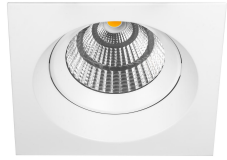

251C-BM-BC

DOWNLIGHT LED
CUADRADO
BLANCO MATE
25W 3000K 36°

95,34 EUR +IVA

[Ver](#)