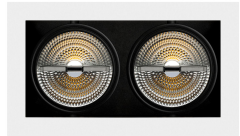

39-BM-
SMD35BN-25

PACK 39-BM+ 2
BOMBILLA LED
QR111 SMD 35W
BLANCO NEUTRO

232,22 EUR +IVA

[Ver](#)