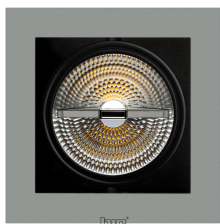

38-GS

CARDAN LED 1 LUZ QR111 GU10 GRIS

34,22 EUR +IVA

[Ver](#)