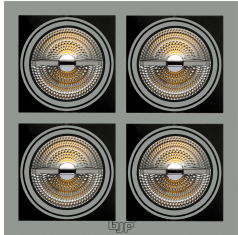

37-GS-COB15BF-GU10

PACK 37-GS+4
BOMBILLA LED
COB QR111 15W
6000K

271,16 EUR +IVA

[Ver](#)

37-GS-COB15BN-DR

PACK 37-GS + 4
BOMBILLA LED
QR111 COB 15W
4000K

289,55 EUR +IVA

[Ver](#)