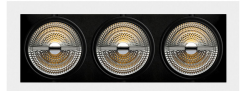

40-BM-COB15BN-
DR

PACK 40-BM +
BOMBILLA LED
QR111 COB 15W
BLANCO NEUTRO

193,94 EUR +IVA

[Ver](#)