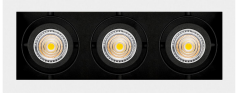

	39-BM	CARDAN LED 2 LUCES QR111 GU10 BLANCO MATE	63,56 EUR +IVA	Ver
	39-GS	CARDAN LED 2 LUCES QR111 GU10 GRIS	63,56 EUR +IVA	Ver
	40-BM	CARDAN LED 3 LUCES QR111 GU10 BLANCO MATE	90,44 EUR +IVA	Ver
	40-GS	CARDAN LED 3 LUCES QR111 GU10 GRIS MATE	90,44 EUR +IVA	Ver
	410-BM	CARDAN LED ORIENT. 1 LUZ GU5.3 BLANCO MATE-NEGRO	40,34 EUR +IVA	Ver
	410-GS	CARDAN LED ORIENT. 1 LUZ GU5.3 GRIS- NEGRO	40,34 EUR +IVA	Ver
	411-BM	CARDAN LED ORIENTABLE 2 LUCES GU5.3 BLANCO MATE- NEGRO	75,78 EUR +IVA	Ver

411-GS

CARDAN LED
ORIENTABLE 2
LUCES GU5.3 GRIS-
NEGRO

75,78 EUR +IVA

[Ver](#)

412-BM

CARDAN LED
ORIENTABLE 3
LUCES GU5.3
BLANCO MATE-
NEGRO

113,66 EUR +IVA

[Ver](#)