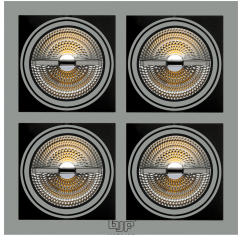

37-GS-SMD35BC-DR-25

PACK 37-GS+4
BOMBILLA LED
SMD QR111 35W
25° 3000K

492,80 EUR +IVA

[Ver](#)