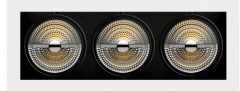

40-BM-COB15BC-
GU10

PACK 40-BM +3
BOMBILLAS LED
QR111 COB 15W
BLANCO CALIDO

180,14 EUR +IVA

[Ver](#)