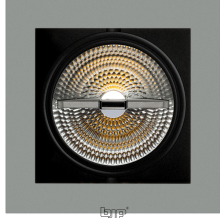

38-GS-COB15BC-GU10

PACK 38-GS +
BOMBILLA LED
COB QR111 GU10
15W 3000K

64,12 EUR +IVA

[Ver](#)