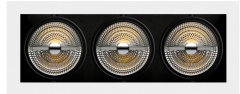

40-BM

CARDAN LED 3
LUCES QR111 GU10
BLANCO MATE

90,44 EUR +IVA

[Ver](#)