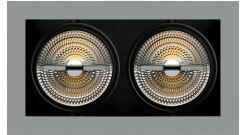

39-GS

CARDAN LED 2
LUCES QR111 GU10
GRIS

63,56 EUR +IVA

[Ver](#)