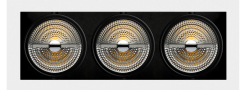

39-GS-
SMD35BN-25

PACK 39-GS + 2
QR111 LED SMD
35W 25Ø BLANCO
NEUTRO

232,22 EUR +IVA

[Ver](#)

40-BM

CARDAN LED 3
LUCES QR111 GU10
BLANCO MATE

90,44 EUR +IVA

[Ver](#)