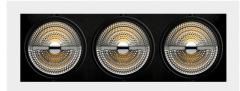

40-BM-COB15BC-
DR

PACK 40-BM +
BOMBILLA LED
QR111 COB 15W
BLANCO CALIDO

193,94 EUR +IVA

[Ver](#)

40-BM-COB15BC-
GU10

PACK 40-BM +3
BOMBILLAS LED
QR111 COB 15W
BLANCO CALIDO

180,14 EUR +IVA

[Ver](#)