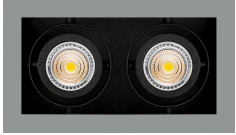

bjp[®]
lighting

CARDAN LED

Imagen	SKU	Producto	Precio	Ver
	35-GS	CARDAN LED 3 LUCES QR111 GU10 GRIS	102,66 EUR +IVA	Ver
	36-GS	CARDAN LED LINEAL 4 LUCES QR111 GU10 GRIS	151,56 EUR +IVA	Ver
	37-GS	CARDAN LED CUADRADO 4 LUCES QR111 GU10 GRIS	151,56 EUR +IVA	Ver
	38-BM	CARDAN LED 1 LUZ QR111 GU10 BLANCO MATE	34,22 EUR +IVA	Ver
	38-GS	CARDAN LED 1 LUZ QR111 GU10 GRIS	34,22 EUR +IVA	Ver

	39-BM	CARDAN LED 2 LUCES QR111 GU10 BLANCO MATE	63,56 EUR +IVA	Ver
	39-GS	CARDAN LED 2 LUCES QR111 GU10 GRIS	63,56 EUR +IVA	Ver
	40-BM	CARDAN LED 3 LUCES QR111 GU10 BLANCO MATE	90,44 EUR +IVA	Ver
	40-GS	CARDAN LED 3 LUCES QR111 GU10 GRIS MATE	90,44 EUR +IVA	Ver
	410-BM	CARDAN LED ORIENT. 1 LUZ GU5.3 BLANCO MATE-NEGRO	40,34 EUR +IVA	Ver
	410-GS	CARDAN LED ORIENT. 1 LUZ GU5.3 GRIS- NEGRO	40,34 EUR +IVA	Ver
	411-BM	CARDAN LED ORIENTABLE 2 LUCES GU5.3 BLANCO MATE- NEGRO	75,78 EUR +IVA	Ver

411-GS

CARDAN LED
ORIENTABLE 2
LUCES GU5.3 GRIS-
NEGRO

75,78 EUR +IVA

[Ver](#)

412-BM

CARDAN LED
ORIENTABLE 3
LUCES GU5.3
BLANCO MATE-
NEGRO

113,66 EUR +IVA

[Ver](#)