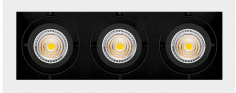

411-GS

CARDAN LED
ORIENTABLE 2
LUCES GU5.3 GRIS-
NEGRO

75,78 EUR +IVA

[Ver](#)

412-BM

CARDAN LED
ORIENTABLE 3
LUCES GU5.3
BLANCO MATE-
NEGRO

113,66 EUR +IVA

[Ver](#)