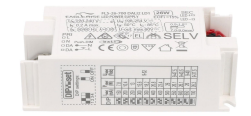

030-333

FUENTE
CORRIENTE
CONSTANTE
DALI2/PUSH 9-52V
26W

61,33 EUR +IVA

[Ver](#)