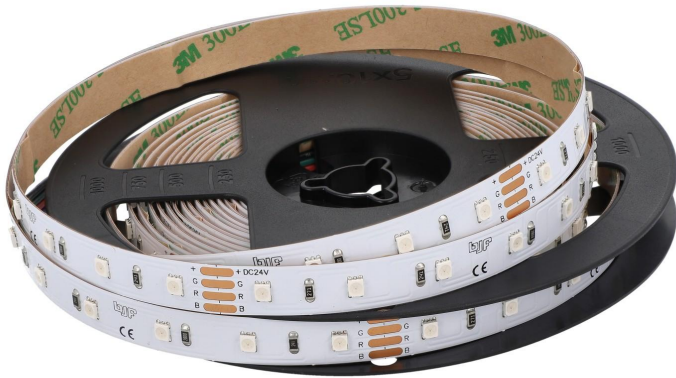

TIRA 24V PRO 14,4W/M 60LED/M SMD5050 IP67 RGB 1M

SKU: 24-5326

Categorías: [Tiras LED](#), [Tiras LED 24V](#)

DESCRIPCIÓN DEL PRODUCTO

La **Tira LED 24V PRO 1m 60LED SMD5050 IP67 14,4W/m RGB** es la solución perfecta para iluminación en ambientes expuestos a agua y condiciones extremas. Con clasificación **IP67**, esta tira está completamente protegida contra la inmersión temporal en agua, lo que la hace ideal para aplicaciones en exteriores y lugares exigentes. La tecnología **RGB** brinda la posibilidad de crear efectos de iluminación vibrantes y dinámicos.

Especificaciones clave

- **5 años de garantía:** Confianza garantizada en la durabilidad del producto.
- **24V:** Voltaje seguro y eficiente para proyectos prolongados.
- **14,4W/m:** Alto brillo y eficiencia energética.
- **60LED/m:** Distribución uniforme de la luz.
- **IP67:** Protección total contra polvo e inmersión en agua.

- **SMD 5050:** LED de alto rendimiento que ofrece una amplia gama de colores RGB.
- **Disipa el calor:** Mantiene el rendimiento del LED y prolonga su vida útil.
- **CRI>90:** Representación precisa de los colores.
- **RF>95:** Alta fidelidad cromática para un entorno visual perfecto.
- **RG>=100:** Excelente balance de color.
- **R9>90:** Especialmente diseñado para representar colores rojos de manera precisa.
- **Regulable:** Compatible con sistemas de regulación de luz.
- **RGB:** Ofrece una gama completa de colores personalizables.
- **3 MacAdam Steps:** Garantiza la uniformidad de color en cada tira.
- **One Bin:** Uniformidad de color asegurada en todas las tiras.
- **Disponible en 5m, 50m y a medida:** Flexibilidad para adaptarse a cualquier proyecto.

Usos de la tira LED

La tira LED IP67 es ideal para su uso en exteriores, incluyendo aplicaciones en áreas cercanas a piscinas, fuentes, o zonas expuestas a fuertes lluvias. También es perfecta para proyectos comerciales o industriales que requieren iluminación en áreas con exposición a agua o condiciones climáticas adversas.