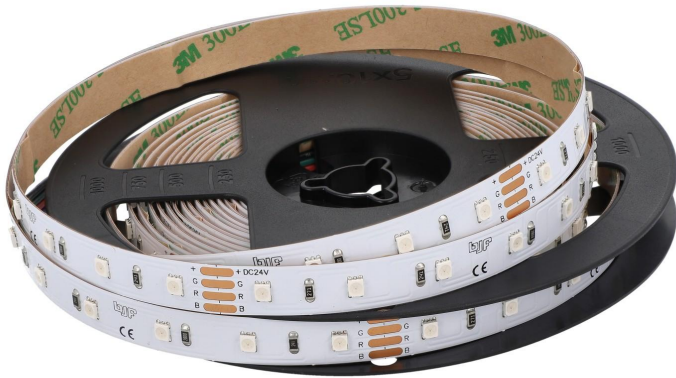

TIRA 24V PRO 14,4W/M 60LED/M SMD5050 IP20 RGB 1M

SKU: 24-5126

Categorías: [Tiras LED](#), [Tiras LED 24V](#)

DESCRIPCIÓN DEL PRODUCTO

La Tira LED 24V PRO 1m 60LED SMD5050 IP20 14,4W/m RGB ofrece una solución de iluminación versátil y de alto rendimiento para proyectos tanto residenciales como comerciales. Gracias a su tecnología RGB, permite una amplia gama de colores, ideal para crear ambientes personalizados. Con 60LED/m y una potencia de 14,4W/m, garantiza una luz intensa y uniforme. Su diseño con IP20 la hace perfecta para aplicaciones en interiores.

Especificaciones clave

- **5 años de garantía:** Asegura durabilidad y confianza.
- **24V:** Voltaje estable y seguro para proyectos de iluminación.
- **14,4W/m:** Alto rendimiento de luz por metro.
- **60LED/m:** Distribución uniforme de los LEDs.
- **IP20:** Protección básica, ideal para interiores.

- **SMD 5050:** LEDs de alto brillo con capacidad RGB.
- **Disipa el calor:** Eficiencia térmica mejorada.
- **CRI>90:** Excelente reproducción de colores.
- **RF>95:** Alta fidelidad cromática.
- **RG>=100:** Buen equilibrio de tonos de luz.
- **R9>90:** Refuerza la precisión de los colores rojos.
- **Regulable:** Compatible con sistemas de control de luz.
- **RGB:** Amplia gama de colores.
- **3 MacAdam Steps:** Control de consistencia del color.
- **One Bin:** Garantía de uniformidad en la producción.
- **Disponible en 5m, 50m y a medida:** Flexibilidad para adaptarse a cualquier proyecto.

Usos de la tira LED

Esta tira LED es ideal para aplicaciones decorativas en interiores como salas de estar, pasillos, bares y restaurantes, donde se busca una iluminación versátil y colorida. También es adecuada para proyectos comerciales que requieren un toque estético diferenciador, como vitrinas o señalización.