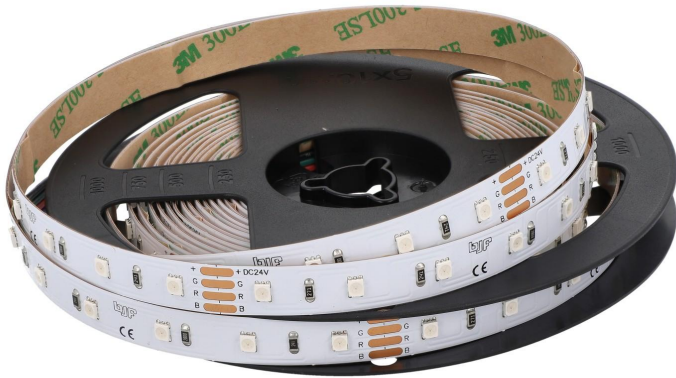

TIRA 24V PRO 14,4W/M 300LED/M
SMD5050 IP65 RGB 1M

SKU: 24-5226

Categorías: [Tiras LED](#), [Tiras LED 24V](#)

DESCRIPCIÓN DEL PRODUCTO

La **Tira LED 24V PRO 1m 60LED SMD5050 IP65 14,4W/m RGB** es la opción perfecta para quienes buscan una solución de iluminación para exteriores o áreas húmedas. Su capacidad **RGB** permite la creación de ambientes dinámicos, mientras que su clasificación **IP65** la hace resistente al polvo y salpicaduras de agua, ideal para jardines, terrazas o zonas expuestas a la intemperie.

Especificaciones clave

- **5 años de garantía:** Confianza y durabilidad a largo plazo.
- **24V:** Voltaje eficiente y seguro.
- **14,4W/m:** Luz potente y eficiente.
- **60LED/m:** Distribución perfecta para una iluminación uniforme.
- **IP65:** Protección contra polvo y salpicaduras de agua.

- **SMD 5050:** LED de alto rendimiento con capacidad RGB.
- **Disipa el calor:** Garantiza un funcionamiento eficiente.
- **CRI>90:** Colores vibrantes y fieles a la realidad.
- **RF>95:** Alta fidelidad de color.
- **RG>=100:** Balance óptimo en la reproducción de tonos de luz.
- **R9>90:** Excelente representación de colores rojos.
- **Regulable:** Compatible con sistemas de control de luz.
- **RGB:** Iluminación multicolor.
- **3 MacAdam Steps:** Alta consistencia en la tonalidad de luz.
- **One Bin:** Uniformidad de color garantizada.
- **Disponible en 5m, 30m, 50m y a medida:** Para proyectos de cualquier tamaño.

Usos de la tira LED

Gracias a su protección IP65, esta tira LED es ideal para iluminar jardines, terrazas, piscinas y otros espacios exteriores, además de entornos comerciales al aire libre que necesiten una iluminación versátil y decorativa.