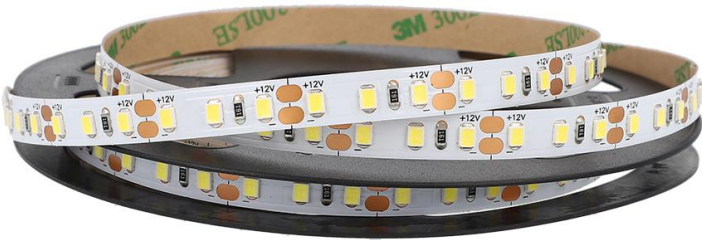

TIRA 24V BASIC 9,6W/M 120LED/M
SMD3528 IP65 BLANCO NEUTRO 4000K 1M

SKU: 24-202

Categorías: [Tiras LED](#), [Tiras LED 24V](#)

DESCRIPCIÓN DEL PRODUCTO

La **TIRA LED 24V 120LED-SMD3528 IP65** en **blanco neutro 4000K** proporciona una luz clara y equilibrada, perfecta para aquellos que buscan una iluminación neutral y precisa. Con una potencia de **9,6W/m** y **120 LED/m**, esta tira LED garantiza una iluminación uniforme, ideal para proyectos que requieren una luz de alta calidad. Además, su protección **IP65** la hace perfecta para aplicaciones en exteriores o zonas húmedas.

Especificaciones clave:

- **3 años de garantía** para un producto duradero y confiable.
- **No marca el LED**, proporciona una luz continua y homogénea.
- **24V**, más seguro y eficiente para instalaciones de mayor longitud.
- **9,6W/m**, bajo consumo sin sacrificar rendimiento.
- **120 LED/m**, garantiza una distribución uniforme de la luz.

- **CRI >80**, asegura una reproducción precisa de los colores.
- **Calor disipable**, mayor eficiencia y vida útil del producto.
- **Regulable**, ajusta la luz a tus necesidades.
- **IP65**, protección contra el polvo y agua, ideal para entornos exigentes.
- Disponible en **1m, 5m, 30m, 50m y a medida**.

Este producto es ideal para **entornos comerciales, industriales y residenciales**, como oficinas, cocinas o áreas de trabajo, donde se necesita una iluminación clara y eficiente.

Variaciones de la Tira LED 9,6W | 120 LED/m: