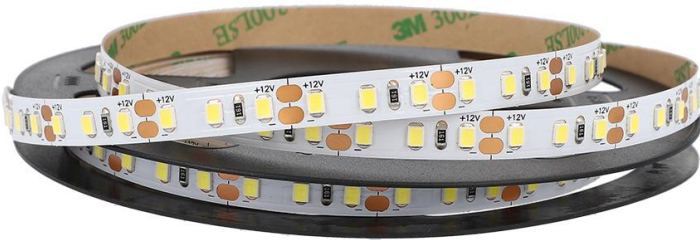

TIRA 24V BASIC 9,6W/M 120LED/M
SMD3528 IP20 BLANCO FRIO 6000K 1M

SKU: 24-103

Categorías: [Tiras LED](#), [Tiras LED 24V](#)

DESCRIPCIÓN DEL PRODUCTO

La **TIRA LED 24V 120LED-SMD3528** en **blanco frío 6000K** ofrece una iluminación potente y brillante, ideal para espacios que necesitan una luz clara y precisa. Con **9,6W/m** y **120 LED/m**, esta tira LED garantiza una iluminación uniforme y de alta intensidad. Gracias a su clasificación **IP20**, es adecuada para aplicaciones interiores en zonas secas.

Especificaciones clave:

- **3 años de garantía** para un uso seguro y prolongado.
- **No marca el LED**, luz uniforme sin interrupciones visibles.
- **24V**, seguro y eficiente para largas instalaciones.
- **9,6W/m**, excelente rendimiento energético.
- **120 LED/m**, proporciona una luz homogénea y brillante.
- **CRI >80**, asegura una reproducción natural y precisa de los colores.

- **Calor disipable**, mejora la eficiencia y prolonga la vida útil.
- **Regulable**, ajusta la luz según tus preferencias y el entorno.
- **IP20**, diseñada para uso en interiores.
- Disponible en **1m, 5m, 30m, 50m y a medida**.

Este producto es perfecto para **entornos industriales, garajes, áreas de trabajo y cocinas**, donde se requiera una luz potente y clara que mejore la visibilidad.

Variaciones de la Tira LED 9,6W | 120 LED/m: