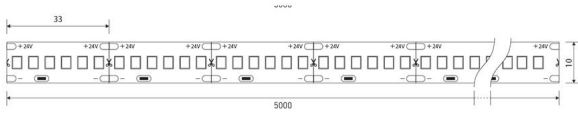

GALERÍA DE IMÁGENES