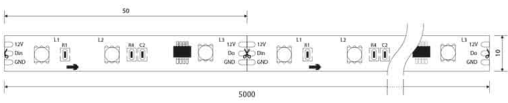

Variaciones de la Tira LED Serie PRO DIGITAL 14,4W | 60 LED/m:

12V IP20

[products skus="12-147"]

12V IP67

[products skus="12-347"]

Catálogo Tiras LED

GALERÍA DE IMÁGENES

RELATED PRODUCTS

[TIRA NEON FLEX 6x12 12V AZUL HIELO 10W/m 120LED/M IP67](#)

[MANGUERA REDONDA BLANCA 2X0.25mm 4,5Ø 1 METRO](#)

[TIRA 24V 1m 120LED-SMD3528 IP67 9,6W/m BLANCO CALIDO 2700K](#)

[TIRA LED 24V 1m 120LED-SMD2835 IP65 4,8W/m BLANCO CALIDO 2700K](#)