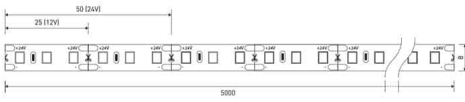

GALERÍA DE IMÁGENES