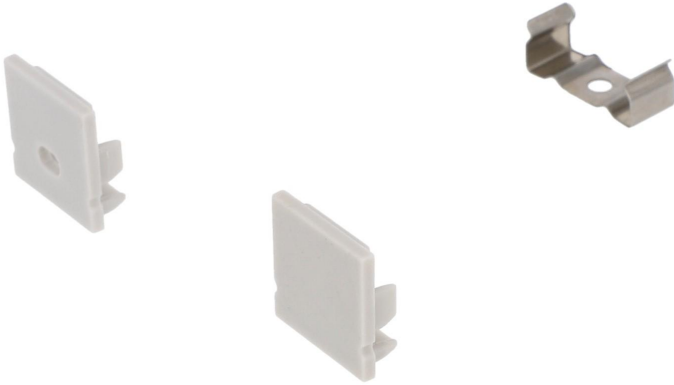

TAPA LATERAL PERFIL L2020 PLATA

SKU: L2020-3-PL

Categorías: Perfiles para tiras LED, Perfiles LED de superficie

DESCRIPCIÓN DEL PRODUCTO

La **tapa lateral para perfil L2020 en color plata** es un accesorio indispensable para garantizar un acabado profesional en la instalación de perfiles LED. Diseñada específicamente para el **perfil LED L2020**, esta tapa lateral proporciona un cierre limpio y seguro, evitando la entrada de polvo y mejorando la estética de la instalación. Gracias a su fabricación en materiales de alta calidad, ofrece una excelente resistencia y durabilidad, adaptándose perfectamente a entornos tanto domésticos como industriales. Su diseño en **color plata** la convierte en la opción ideal para aplicaciones en las que se busca una integración discreta y elegante con el entorno.

Especificaciones clave

- ⇒ **Tapa lateral para perfil L2020:** Diseñada para encajar perfectamente en el perfil LED L2020.
- ⇒ **Color plata:** Acabado metálico elegante que combina con diferentes estilos de instalación.

Aplicaciones

Esta **tapa lateral para perfil LED L2020** es utilizada en una amplia variedad de instalaciones de **iluminación LED**. Su función principal es proporcionar un cierre adecuado al perfil, evitando la acumulación de polvo y mejorando la apariencia final. Es ideal para:

Comparaciones

En comparación con otras tapas laterales genéricas, este modelo está específicamente diseñado para **el perfil LED L2020**, garantizando un encaje preciso y una mejor integración estética. Mientras que algunas tapas universales pueden no ajustarse correctamente o requerir modificaciones, esta tapa lateral proporciona una solución lista para usar, sin necesidad de ajustes adicionales. Además, su acabado en **color plata** la diferencia de otras opciones en colores estándar, permitiendo una integración más armoniosa en instalaciones de alto nivel.