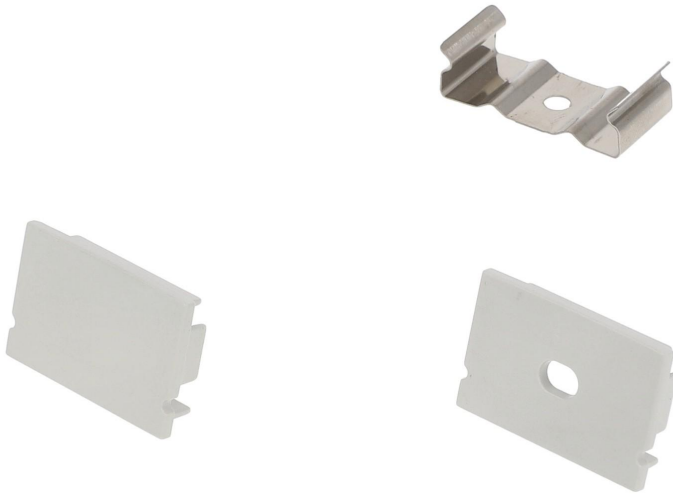

TAPA LATERAL PERFIL L3020 NEGRO MATE

SKU: L3020-3-NM

Categorías: [Perfiles para tiras LED](#), [Perfiles LED de superficie](#)

DESCRIPCIÓN DEL PRODUCTO

La **tapa lateral para perfil L3020 en negro mate** es un accesorio esencial para completar la instalación de perfiles LED. Fabricada con materiales de alta calidad, esta tapa lateral garantiza un acabado limpio y profesional en cualquier proyecto de iluminación. Su **color negro mate** ofrece una estética moderna y elegante, perfecta para integrarse en entornos contemporáneos. Se suministra por unidad y es compatible con el **perfil L3020**, proporcionando un cierre seguro y una protección extra a la tira LED instalada en el perfil.

Especificaciones clave

- ⇒ **Modelo compatible:** Diseñada específicamente para el **perfil L3020**, asegurando un ajuste preciso.
- ⇒ **Color negro mate:** Acabado sofisticado y discreto que se adapta a cualquier diseño de interiores.
- ⇒ **Material resistente:** Fabricada con materiales duraderos para una mayor protección del perfil.
- ⇒ **Fácil instalación:** Se coloca rápidamente, sin necesidad de herramientas especiales.

⇒ **Unidad de suministro:** Se vende por unidad para adaptarse a cualquier tipo de instalación.

Aplicaciones

Esta tapa lateral se utiliza en proyectos de iluminación LED tanto en entornos residenciales como comerciales. Es ideal para rematar la instalación de **perfiles L3020**, evitando la entrada de polvo y protegiendo la tira LED. Se recomienda para aplicaciones en **viviendas, oficinas, locales comerciales, hoteles y exposiciones**, donde se busca un acabado profesional y discreto.