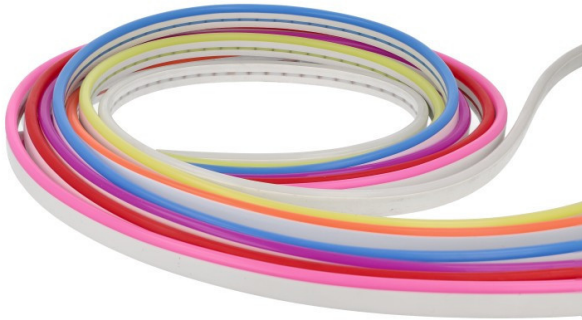

TIRA 12V NEON FLEX 10W/M 120LED/M IP67 AZUL 1M

SKU: NF612-07

Categorías: [Perfiles LED flexibles](#), [Tiras LED](#), [Tiras LED 12V](#)

DESCRIPCIÓN DEL PRODUCTO

La **TIRA 12V NEON FLEX 10W/m 120LED/m IP67 AZUL 1m** es una innovadora solución de **iluminación LED** que combina flexibilidad y potencia para crear efectos luminosos impresionantes. Con un diseño compacto de **6x12 mm**, este **neón flexible** se adapta a cualquier contorno, permitiendo la realización de curvas y formas personalizadas con facilidad. Ideal para proyectos que requieren un toque de color vibrante y llamativo, su tono **azul** intenso es perfecto para destacar cualquier espacio.

Este **neón LED** ofrece un excelente rendimiento lumínico gracias a sus **120 LEDs por metro** y su consumo de **10W/m**, lo que garantiza una iluminación brillante y uniforme. Además, su **CRI >90** asegura una reproducción cromática superior, mostrando colores más vivos y realistas. Diseñado para ser **regulable**, permite ajustar la intensidad lumínica según las necesidades específicas de cada proyecto.

Características destacadas de la TIRA 12V NEON FLEX 10W/m 120LED/m IP67 AZUL 1m

- **12V** de tensión de entrada, seguro y fácil de instalar.
- **10W/m**, alta eficiencia energética con un rendimiento lumínico excelente.
- **120 LEDs/m**, proporciona una luz homogénea y continua.
- **CRI >90**, para una reproducción de color fiel y vibrante.
- **Color azul intenso**, ideal para crear ambientes llamativos y creativos.
- **Diseño flexible 6x12 mm**, perfecto para adaptarse a cualquier forma o contorno.
- **Regulable**, permite ajustar la luminosidad según el entorno.
- **Disponible en 25m y a medida**, adaptable a proyectos de cualquier tamaño.
- **3 años de garantía**, asegurando durabilidad y confianza.