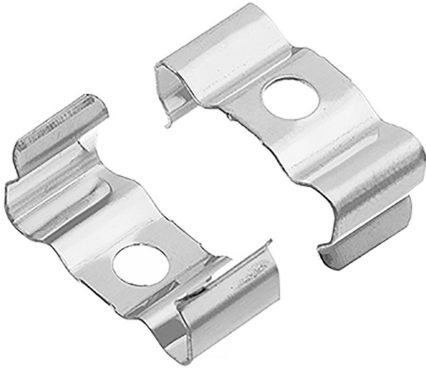

GRAPA SUJECION PERFIL L494

SKU: L494-5

Categorías: [Perfiles LED de superficie](#), [Perfiles para tiras LED](#)

DESCRIPCIÓN DEL PRODUCTO

La **GRAPA PERFIL LED DE SUPERFICIE SMALL** es el complemento esencial para una instalación segura y profesional del **perfil L494**. Este práctico accesorio garantiza una fijación firme y estable, permitiendo colocar el perfil de manera eficiente y con resultados impecables. Se suministra **por unidad**, lo que ofrece máxima flexibilidad para proyectos personalizados y adaptaciones específicas según las necesidades de los instaladores. Es una solución confiable, ideal para aplicaciones tanto domésticas como comerciales.

Especificaciones clave

- **GRAPA PARA PERFIL L494:** Diseñada específicamente para el perfil L494, asegura una compatibilidad y ajuste perfectos.
- **SE SUMINISTRA POR UNIDAD:** Proporciona la flexibilidad necesaria para adquirir la cantidad exacta que requieras, minimizando el desperdicio de material.

Beneficios y Ventajas

La **GRAPA PERFIL LED DE SUPERFICIE SMALL** ofrece una serie de ventajas que la convierten en un accesorio imprescindible:

- **Fijación confiable:** Garantiza una instalación sólida y segura del perfil L494, evitando movimientos o desprendimientos.
- **Diseño específico:** Su diseño asegura un ajuste perfecto con el perfil, eliminando la necesidad de adaptaciones adicionales.
- **Versatilidad de uso:** Compatible con múltiples tipos de proyectos, desde residenciales hasta industriales.
- **Facilidad de instalación:** Simplifica el proceso de montaje, ahorrando tiempo y esfuerzo a los instaladores.
- **Personalización eficiente:** Al suministrarse por unidad, se puede adquirir la cantidad exacta necesaria para cada proyecto.