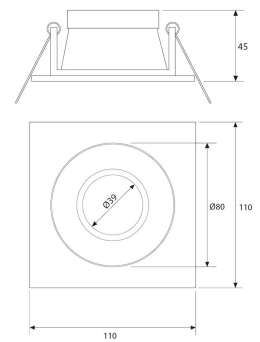

SPOT CUADRADO CONCAVO Ø100MM
GU10 NEGRO MATE

SKU: 792-NM

Categorías: Luminarias de empotrar, Spots de empotrar

GALERÍA DE IMÁGENES

100 mm

100 mm