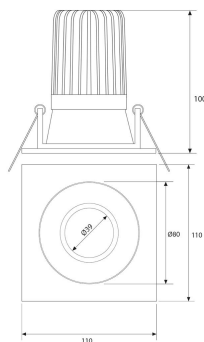

SPOT CUADRADO CONCAVO Ø100MM
GU10 NEGRO MATE

SKU: 792-NM

Categorías: Luminarias de empotrar, Spots de empotrar

GALERÍA DE IMÁGENES

100 mm

100 mm