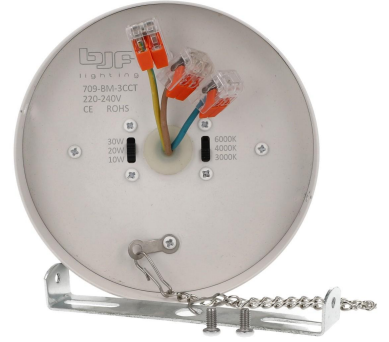

**SPOT SUPERFICIE BLANCO MATE**  
**30-20-10W 3000-4000-6000K 15-60°**  
**REGULABLE**

**SKU: 709-BM-3CCT-D**

---

**Categorías:** Luminarias de superficie, Spots de superficie

## GALERÍA DE IMÁGENES

**bjf**<sup>®</sup>  
lighting

**bjf**<sup>®</sup>  
lighting

**bjf**<sup>®</sup>  
lighting