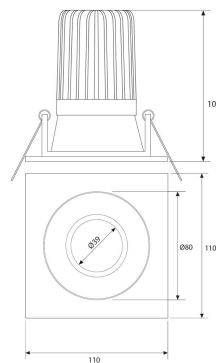

SPOT CUADRADO CONCAVO NEGRO MATE
Ø100MM LED 10W BLANCO NEUTRO
REGULABLE

SKU: 792-NM-10BN-D

Categorías: Luminarias de empotrar, Spots de empotrar

GALERÍA DE IMÁGENES

100 mm