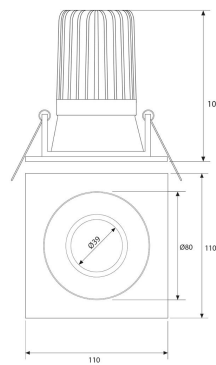

**SPOT CUADRADO CONCAVO NEGRO MATE**  
**Ø100MM LED 10W BLANCO CALIDO**  
**REGULABLE**

**SKU: 792-NM-10BC-D**

**Categorías:** Luminarias de empotrar, Spots de empotrar

**GALERÍA DE IMÁGENES**

100 mm