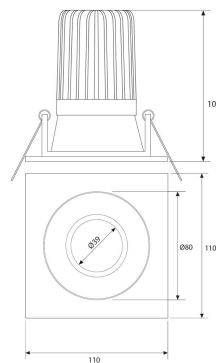

SPOT CUADRADO CONCAVO NEGRO MATE
Ø100MM LED 10W BLANCO NEUTRO

SKU: 792-NM-10BN

Categorías: Luminarias de empotrar, Spots de empotrar

GALERÍA DE IMÁGENES

100 mm