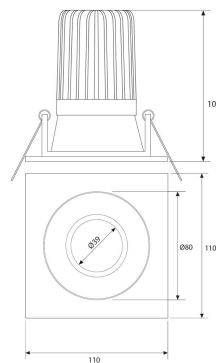

SPOT CUADRADO CONCAVO NEGRO MATE
Ø100MM LED 10W BLANCO CALIDO

SKU: 792-NM-10BC

Categorías: Luminarias de empotrar, Spots de empotrar

GALERÍA DE IMÁGENES

100 mm