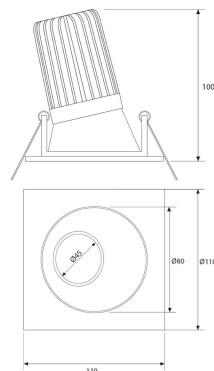

SPOT CUADRADO CONCAVO ASIMETRICO
NEGRO MATE Ø100MM LED 10W BLANCO
NEUTRO

SKU: 793-NM-10BN

Categorías: Luminarias de empotrar, Spots de empotrar

GALERÍA DE IMÁGENES

100 mm