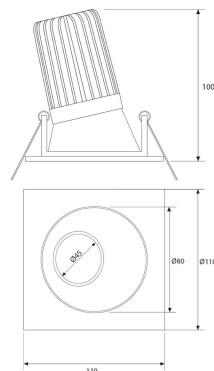

SPOT CUADRADO CONCAVO ASIMETRICO
NEGRO MATE Ø100MM LED 10W BLANCO
NEUTRO REGULABLE

SKU: 793-NM-10BN-D

Categorías: Luminarias de empotrar, Spots de empotrar

GALERÍA DE IMÁGENES

100 mm