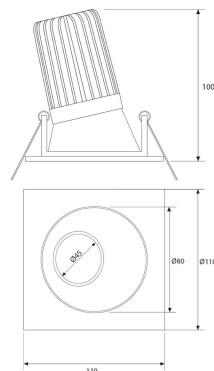

**SPOT CUADRADO CONCAVO ASIMETRICO**  
**NEGRO MATE Ø100MM LED 10W BLANCO**  
**CALIDO**

**SKU: 793-NM-10BC**

**Categorías:** Luminarias de empotrar, Spots de empotrar

**GALERÍA DE IMÁGENES**

100 mm