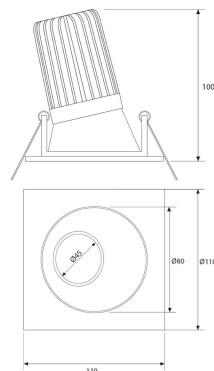

SPOT CUADRADO CONCAVO ASIMETRICO
NEGRO MATE Ø100MM LED 10W BLANCO
CALIDO REGULABLE

SKU: 793-NM-10BC-D

Categorías: Luminarias de empotrar, Spots de empotrar

GALERÍA DE IMÁGENES

100 mm