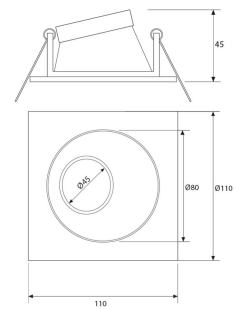

SPOT CUADRADO CONCAVO ASIMETRICO
NEGRO MATE Ø100MM GU10

SKU: 793-NM

Categorías: Luminarias de empotrar, Spots de empotrar

GALERÍA DE IMÁGENES

100 mm