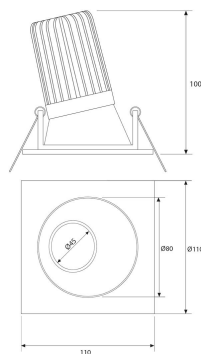

SPOT CUADRADO CONCAVO ASIMETRICO
NEGRO MATE Ø100MM GU10

SKU: 793-NM

Categorías: Luminarias de empotrar, Spots de empotrar

GALERÍA DE IMÁGENES

100 mm