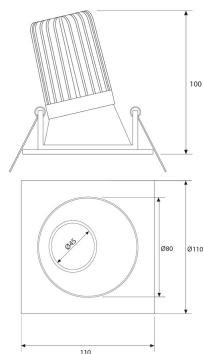

SPOT CUADRADO CONCAVO ASIMETRICO
BLANCO MATE Ø100MM GU10

SKU: 793-BM

Categorías: Luminarias de empotrar, Spots de empotrar

GALERÍA DE IMÁGENES

100 mm