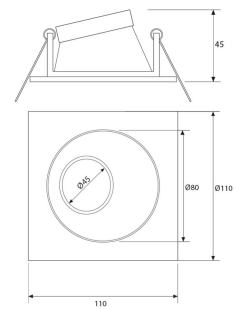

SPOT CUADRADO CONCAVO ASIMETRICO
BLANCO MATE Ø100MM GU10

SKU: 793-BM

Categorías: Luminarias de empotrar, Spots de empotrar

GALERÍA DE IMÁGENES

100 mm