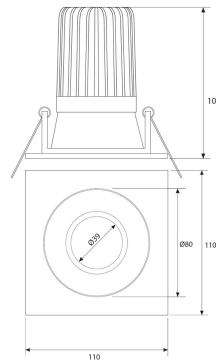

SPOT CUADRADO CONCAVO BLANCO
MATE Ø100MM LED 10W BLANCO NEUTRO
REGULABLE

SKU: 792-BM-10BN-D

Categorías: Luminarias de empotrar, Spots de empotrar

GALERÍA DE IMÁGENES

100 mm