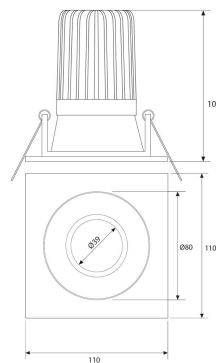

**SPOT CUADRADO CONCAVO BLANCO**  
**MATE Ø100MM LED 10W BLANCO CALIDO**  
**REGULABLE**

**SKU: 792-BM-10BC-D**

**Categorías:** Luminarias de empotrar, Spots de empotrar

**GALERÍA DE IMÁGENES**

100 mm