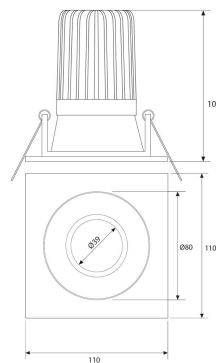

**SPOT CUADRADO CONCAVO BLANCO  
MATE Ø100MM LED 10W BLANCO NEUTRO**

**SKU: 792-BM-10BN**

**Categorías:** Luminarias de empotrar, Spots de empotrar

**GALERÍA DE IMÁGENES**

100 mm