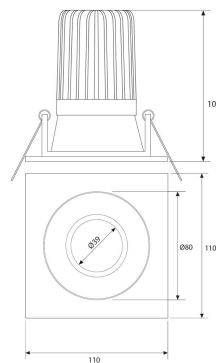

**SPOT CUADRADO CONCAVO BLANCO  
MATE Ø100MM LED 10W BLANCO CALIDO**

**SKU: 792-BM-10BC**

**Categorías:** Luminarias de empotrar, Spots de empotrar

**GALERÍA DE IMÁGENES**

100 mm