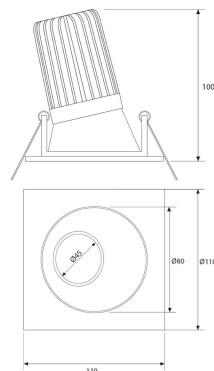

SPOT CUADRADO CONCAVO ASIMETRICO
BLANCO MATE Ø100MM LED 10W BLANCO
NEUTRO REGULABLE

SKU: 793-BM-10BN-D

Categorías: Luminarias de empotrar, Spots de empotrar

GALERÍA DE IMÁGENES

100 mm