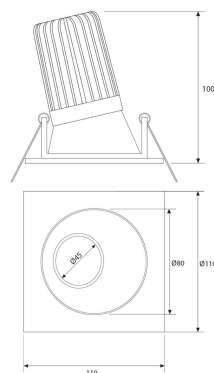

SPOT CUADRADO CONCAVO ASIMETRICO
BLANCO MATE Ø100MM LED 10W BLANCO
CALIDO REGULABLE

SKU: 793-BM-10BC-D

Categorías: Luminarias de empotrar, Spots de empotrar

GALERÍA DE IMÁGENES

100 mm