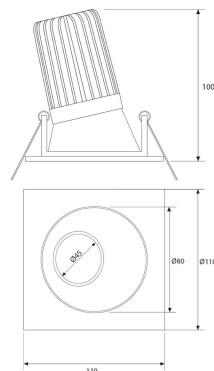

SPOT CUADRADO CONCAVO ASIMETRICO
BLANCO MATE Ø100MM LED 10W BLANCO
NEUTRO

SKU: 793-BM-10BN

Categorías: Luminarias de empotrar, Spots de empotrar

GALERÍA DE IMÁGENES

100 mm