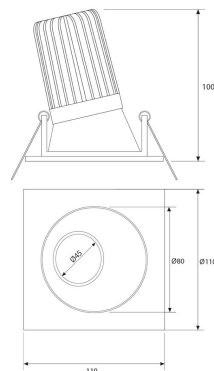

SPOT CUADRADO CONCAVO ASIMETRICO
BLANCO MATE Ø100MM LED 10W BLANCO
CALIDO

SKU: 793-BM-10BC

Categorías: Luminarias de empotrar, Spots de empotrar

GALERÍA DE IMÁGENES

100 mm