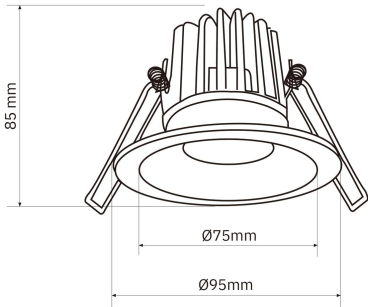

El montaje es sencillo y seguro gracias a su **sistema empotrable**, con un **diámetro de corte de 80 mm** y **dimensiones de Ø95 x 85 mm**, garantizando un acabado limpio e integrado en cualquier tipo de techo.

Características
Datos

Apertura del spot	90°
CRI	>80
Tensión	220-240V AC
Frecuencia	50/60 Hz
Factor de potencia	>0,95
Regulable	Sí, TRIAC (0-10V / 1-10V / DALI opcional bajo pedido)
Material del cuerpo	Aluminio de fundición
Acabado	Negro mate
Orientabilidad	Fija
Grado de protección	IP44
Clase eléctrica	Clase II
Vida útil	35.000 h (L80 B10)
Temperatura de trabajo	-20°C / +45°C
Diámetro de corte	Ø80 mm
Dimensiones	Ø95 × 85 mm

GALERÍA DE IMÁGENES

Ø80 mm

Ø80 mm

1

2

3

4

5