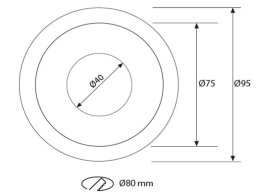

El montaje es sencillo y seguro gracias a su **sistema empotrable**, con un **diámetro de corte de 80 mm** y **dimensiones de Ø95 x 85 mm**, garantizando un acabado limpio e integrado en cualquier tipo de techo.

Especificaciones técnicas

Características		Datos
Referencia	787	
Potencia	10W	
Fuente de luz	LED COB Citizen	
Driver	AcTEC	
Flujo luminoso	765 lm	
Temperatura de color	4000K (blanco neutro)	
Óptica del LED	30°	

Características
Datos

Apertura del spot	90°
CRI	>80
Tensión	220-240V AC
Frecuencia	50/60 Hz
Factor de potencia	>0,95
Regulable	Sí, TRIAC (0-10V / 1-10V / DALI opcional bajo pedido)
Material del cuerpo	Aluminio de fundición
Acabado	Negro mate
Orientabilidad	Fija
Grado de protección	IP44
Clase eléctrica	Clase II
Vida útil	35.000 h (L80 B10)
Temperatura de trabajo	-20°C / +45°C
Diámetro de corte	Ø80 mm
Dimensiones	Ø95 × 85 mm

GALERÍA DE IMÁGENES

Ø80 mm

Ø80 mm

1

2

3

4

5