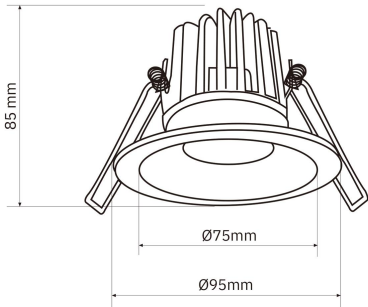

Su instalación es rápida y precisa mediante sistema empotrable, con un **diámetro de corte de 80 mm** y **dimensiones de Ø95 x 85 mm**, ofreciendo un acabado discreto, profesional y perfectamente integrado en el techo.

Óptica del LED	30°
Apertura del spot	90°
CRI	>80
Tensión	220-240V AC
Frecuencia	50/60 Hz
Factor de potencia	>0,95
Regulable	Sí, TRIAC (0-10V / 1-10V / DALI opcional bajo pedido)
Material del cuerpo	Aluminio de fundición
Acabado	Negro mate
Orientabilidad	Fija
Grado de protección	IP44
Clase eléctrica	Clase II
Vida útil	35.000 h (L80 B10)
Temperatura de trabajo	-20°C / +45°C
Diámetro de corte	Ø80 mm
Dimensiones	Ø95 × 85 mm

GALERÍA DE IMÁGENES

Ø80mm

1

2

3

4

5