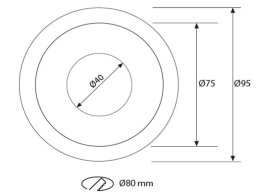

GALERÍA DE IMÁGENES