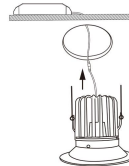

Óptica del LED	30°
Apertura del spot	90°
CRI	>80
Tensión	220-240V AC
Frecuencia	50/60 Hz
Factor de potencia	>0,95
Regulable	Sí, TRIAC (0-10V / 1-10V / DALI opcional bajo pedido)
Material del cuerpo	Aluminio de fundición
Acabado	Negro mate
Orientabilidad	Fija
Grado de protección	IP44
Clase eléctrica	Clase II
Vida útil	35.000 h (L80 B10)
Temperatura de trabajo	-20°C / +45°C
Diámetro de corte	Ø80 mm
Dimensiones	Ø95 × 85 mm

GALERÍA DE IMÁGENES

Ø80mm

1

2

3

4

5