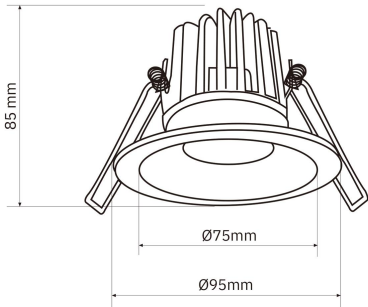

De instalación empotrable, dispone de un **diámetro de corte de 80 mm** y **dimensiones de Ø95 x 85 mm**, lo que facilita un montaje sencillo y un acabado profesional en techos de yeso o escayola.

Ventajas principales

Características

Datos

Apertura del spot	90°
CRI	>80
Tensión	220-240V AC
Frecuencia	50/60 Hz
Factor de potencia	>0,95
Regulable	Sí, TRIAC (0-10V / 1-10V / DALI opcional bajo pedido)
Material del cuerpo	Aluminio de fundición
Acabado	Negro mate
Orientabilidad	Fija
Grado de protección	IP44
Clase eléctrica	Clase II
Vida útil	35.000 h (L80 B10)
Temperatura de trabajo	-20°C / +45°C
Diámetro de corte	Ø80 mm
Dimensiones	Ø95 × 85 mm

GALERÍA DE IMÁGENES

Ø80mm

1

2

3

4

5