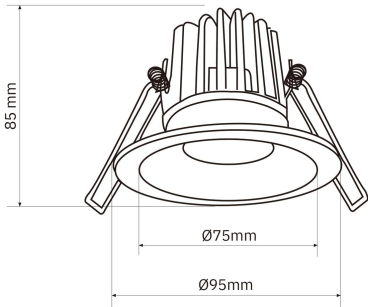

La instalación es rápida y sencilla mediante sistema empotrable con **diámetro de corte de 80 mm** y **dimensiones totales de Ø95 x 85 mm**, lo que permite un acabado limpio y preciso en cualquier tipo de techo.

### Datos

Apertura del spot	90°
CRI	>80
Tensión	220-240V AC
Frecuencia	50/60 Hz
Factor de potencia	>0,95
Regulable	Sí, TRIAC (0-10V / 1-10V / DALI opcional bajo pedido)
Material del cuerpo	Aluminio de fundición
Acabado	Blanco mate
Orientabilidad	Fija
Grado de protección	IP44
Clase eléctrica	Clase II
Vida útil	35.000 h (L80 B10)
Temperatura de trabajo	-20°C / +45°C
Diámetro de corte	Ø80 mm
Dimensiones	Ø95 × 85 mm

**GALERÍA DE IMÁGENES**

Ø80 mm

Ø80mm

1

2

3

4

5