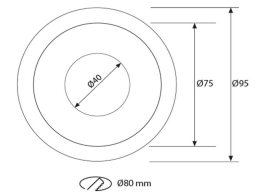

La instalación es rápida y sencilla mediante sistema empotrable con **diámetro de corte de 80 mm** y **dimensiones totales de Ø95 x 85 mm**, lo que permite un acabado limpio y preciso en cualquier tipo de techo.

### Especificaciones técnicas

Características	Datos
Referencia	787
Potencia	10W
Fuente de luz	LED COB Citizen
Driver	AcTEC
Flujo luminoso	765 lm
Temperatura de color	4000K (blanco neutro)
Óptica del LED	30°

### Datos

Apertura del spot	90°
CRI	>80
Tensión	220-240V AC
Frecuencia	50/60 Hz
Factor de potencia	>0,95
Regulable	Sí, TRIAC (0-10V / 1-10V / DALI opcional bajo pedido)
Material del cuerpo	Aluminio de fundición
Acabado	Blanco mate
Orientabilidad	Fija
Grado de protección	IP44
Clase eléctrica	Clase II
Vida útil	35.000 h (L80 B10)
Temperatura de trabajo	-20°C / +45°C
Diámetro de corte	Ø80 mm
Dimensiones	Ø95 × 85 mm

**GALERÍA DE IMÁGENES**

Ø80 mm

Ø80mm

1

2

3

4

5