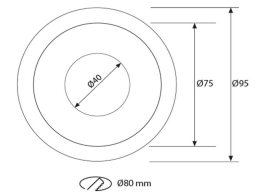

Con un **grado de protección IP44**, el spot es apto para interiores y zonas con ligera humedad, como baños, pasillos o espacios comerciales. Su instalación empotrable resulta sencilla y precisa gracias a su **diámetro de corte de 80 mm** y **dimensiones de Ø95 x 85 mm**.

Especificaciones técnicas

| Características | Datos |
|----------------------|-----------------------|
| Referencia | 787 |
| Potencia | 10W |
| Fuente de luz | LED COB Citizen |
| Driver | AcTEC regulable TRIAC |
| Flujo luminoso | 720 lm |
| Temperatura de color | 3000K (blanco cálido) |
| Óptica del LED | 30° |

Características

Datos

| | |
|------------------------|---|
| Apertura del spot | 90° |
| CRI | >80 |
| Tensión | 220-240V AC |
| Frecuencia | 50/60 Hz |
| Factor de potencia | >0,95 |
| Regulable | Sí, TRIAC (0-10V / 1-10V / DALI opcional bajo pedido) |
| Material del cuerpo | Aluminio de fundición |
| Acabado | Blanco mate |
| Orientabilidad | Fija |
| Grado de protección | IP44 |
| Clase eléctrica | Clase II |
| Vida útil | 35.000 h (L80 B10) |
| Temperatura de trabajo | -20°C / +45°C |
| Diámetro de corte | Ø80 mm |
| Dimensiones | Ø95 × 85 mm |

GALERÍA DE IMÁGENES

Ø80 mm

Ø80 mm

1

2

3

4

5