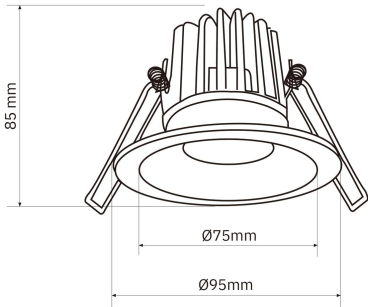

Características

Datos

| | |
|------------------------|---|
| Apertura del spot | 90° |
| CRI | >80 |
| Tensión | 220-240V AC |
| Frecuencia | 50/60 Hz |
| Factor de potencia | >0,95 |
| Regulable | Sí, TRIAC (0-10V / 1-10V / DALI opcional bajo pedido) |
| Material del cuerpo | Aluminio de fundición |
| Acabado | Blanco mate |
| Orientabilidad | Fija |
| Grado de protección | IP44 |
| Clase eléctrica | Clase II |
| Vida útil | 35.000 h (L80 B10) |
| Temperatura de trabajo | -20°C / +45°C |
| Diámetro de corte | Ø80 mm |
| Dimensiones | Ø95 × 85 mm |

GALERÍA DE IMÁGENES

Ø80 mm

Ø80 mm

1

2

3

4

5