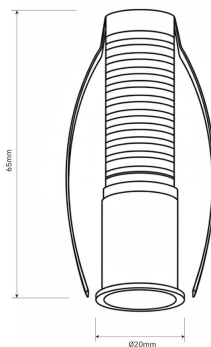

Beneficios y ventajas del SPOT MINI BLANCO MATE Ø18mm 3W 2700K 15°

- **Tamaño ultracompacto** (Ø18 mm de corte), perfecto para instalaciones donde el espacio es limitado.
- Luz **2700K cálida**, ideal para ambientes acogedores, relajantes y de estética premium.
- **Óptica de 15°**, iluminación precisa para resaltar detalles o generar acento.
- **CRI90**, excelente reproducción cromática.
- **LED OSRAM**, garantía de calidad, consistencia y durabilidad.
- Acabado **blanco mate**, discreto, elegante y fácil de integrar.
- Compatible con múltiples aplicaciones en mobiliario y arquitectura interior.

Consejos de uso/instalación

Requiere un orificio de **Ø18 mm** y una profundidad mínima de **65 mm**. Se recomienda instalar el spot alineado en grupos si se quiere generar una luz ambiental continua sin perder la estética minimalista. Verificar siempre que la luminaria tenga ventilación suficiente para su correcta disipación térmica. Al ser un modelo **ON-OFF**, no debe conectarse a sistemas de regulación.

Tabla de características técnicas

**Especificación****Detalle**

Potencia	3W
Tensión de entrada	220-240V
Dimensiones	Ø20 × H65 mm
Corte empotrar	Ø18 mm
Ángulo de apertura	15°
Temperatura de color	2700K
LED	OSRAM
CRI	90
Driver	LIFUD ON-OFF PF0.5
Eficiencia lumínica	>70 lm/W (mayor bajo pedido)
Acabado	Blanco mate
Tipo de luz	Focal, acento

GALERÍA DE IMÁGENES

Ø18mm