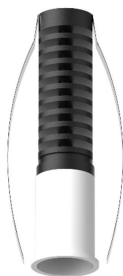

GALERÍA DE IMÁGENES