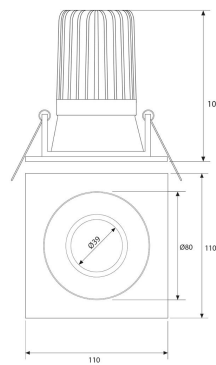

SPOT CUADRADO CONCAVO NEGRO MATE
Ø100MM LED 10W BLANCO CALIDO

SKU: 792-NM-10BC

Categorías: Luminarias de empotrar, Pack Spot de empotrar + bombilla LED, Spots de empotrar

GALERÍA DE IMÁGENES

100 mm