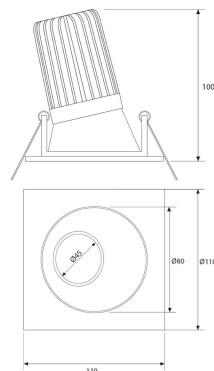

SPOT CUADRADO CONCAVO ASIMETRICO
NEGRO MATE Ø100MM LED 10W BLANCO
NEUTRO

SKU: 793-NM-10BN

Categorías: Luminarias de empotrar, Pack Spot de empotrar + bombilla LED, Spots de empotrar

GALERÍA DE IMÁGENES

100 mm