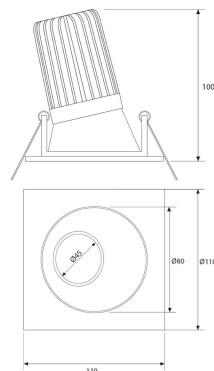

**SPOT CUADRADO CONCAVO ASIMETRICO**  
**NEGRO MATE Ø100MM LED 10W BLANCO**  
**NEUTRO REGULABLE**

**SKU: 793-NM-10BN-D**

**Categorías:** [Luminarias de empotrar](#), [Pack Spot de empotrar + bombilla LED](#), [Spots de empotrar](#)

**GALERÍA DE IMÁGENES**

100 mm