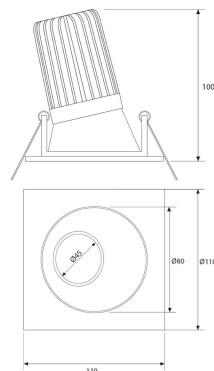

**SPOT CUADRADO CONCAVO ASIMETRICO**  
**NEGRO MATE Ø100MM LED 10W BLANCO**  
**CALIDO**

**SKU: 793-NM-10BC**

**Categorías:** Luminarias de empotrar, Pack Spot de empotrar + bombilla LED, Spots de empotrar

**GALERÍA DE IMÁGENES**

100 mm